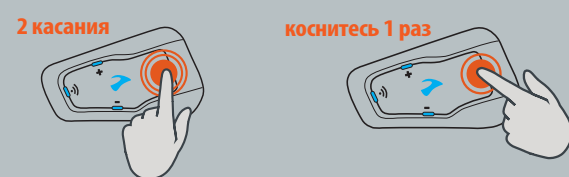

Начало работы

Вкл. **Выкл.**

Увеличить громкость **Уменьшить громкость**

Звук выкл./вкл.

Музыка

Вкл. **Выкл.**

Предыдущий трек **Следующий трек**

Автопоиск

Сопряжение с мобильными устройствами

Сопряжение с мобильным телефоном на канале 1

- 

5 сек.
Мигание: **КРАСНЫЙ И СИНИЙ**
"Mobile Phone 1 Pairing"
- Поиск Bluetooth-устройств
- Мобильный телефон сопряжен.