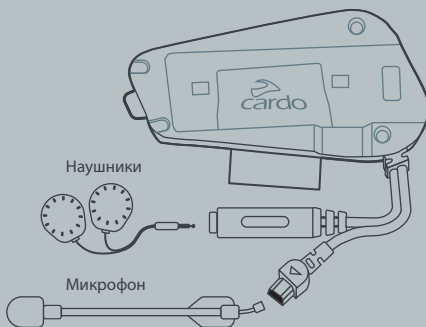

scala rider
FREECOM™

КАРМАННОЕ РУКОВОДСТВО

Обзор

Светодиодный индикатор

Телефон

Наушники

Микрофон

Зарядка через USB

Обновление программного обеспечения

Увеличить громкость

Уменьшить громкость

Интерком

Зарядка

Приложение Cardo SmartSet

Cardo SmartSet

- Для легкой настройки
- дистанционного управления
- изменения настроек на ходу