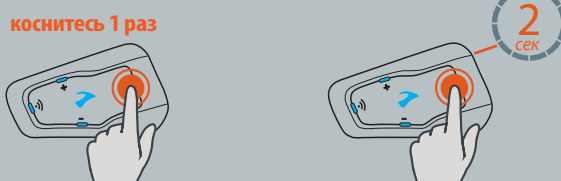

Начало работы

Вкл. **Выкл.**

Увеличить громкость **Уменьшить громкость**

Звук выкл./вкл.

Музыка

Вкл. **Выкл.**

Предыдущий трек **Следующий трек**

Автопоиск

Сопряжение с мобильными устройствами

Сопряжение с мобильным телефоном на канале 1

- 

5 сек.
Мигание: **КРАСНЫЙ И СИНИЙ**
"Mobile Phone 1 Pairing"
- Поиск Bluetooth-устройств
- Мобильный телефон сопряжен.