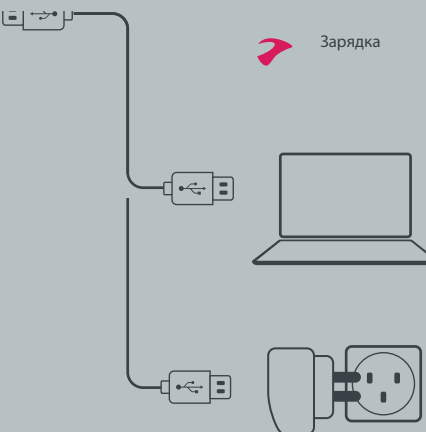

Зарядка

Приложение Cardo SmartSet

Cardo SmartSet

- Для легкой настройки
- дистанционного управления
- изменения настроек на ходу

Cardo Community

Зарегистрируйте ваш продукт в Сообществе Cardo, чтобы получить доступ:

- к последним обновлениям ПО
- к возможности дополнительной настройки устройства.

<http://community.cardosystems.com/signup>