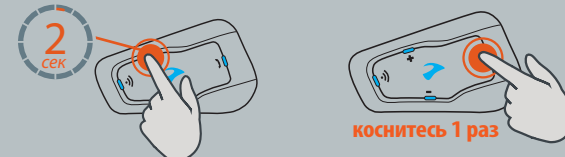

Полная версия руководства
cardosystems.com/product-manuals

USA и Канада: 1-800-488-0363
Весь мир: +49 89 450 36819

support@cardosystems.com

cardosystems.com

cardo
communication in motion™